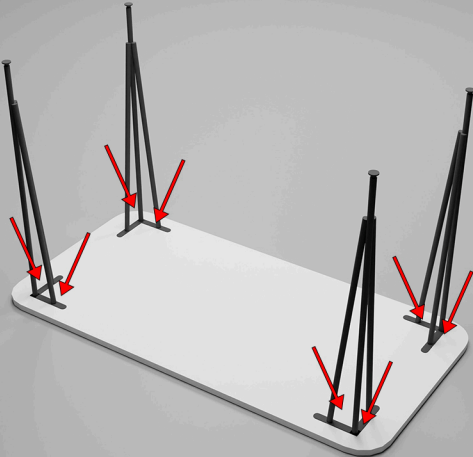

321-000032

3,5x18

1

Height Adjusting Leg

2

Ready to Use

3