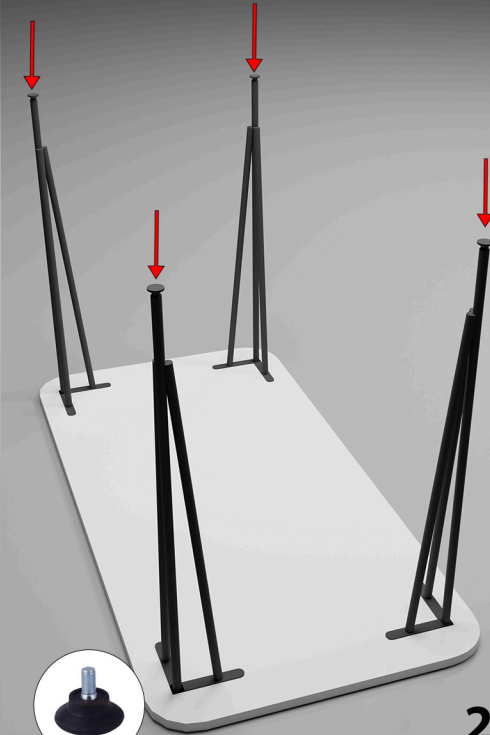

321-000032

3,5x18

1

Height Adjusting Leg

2

Ready to Use

3